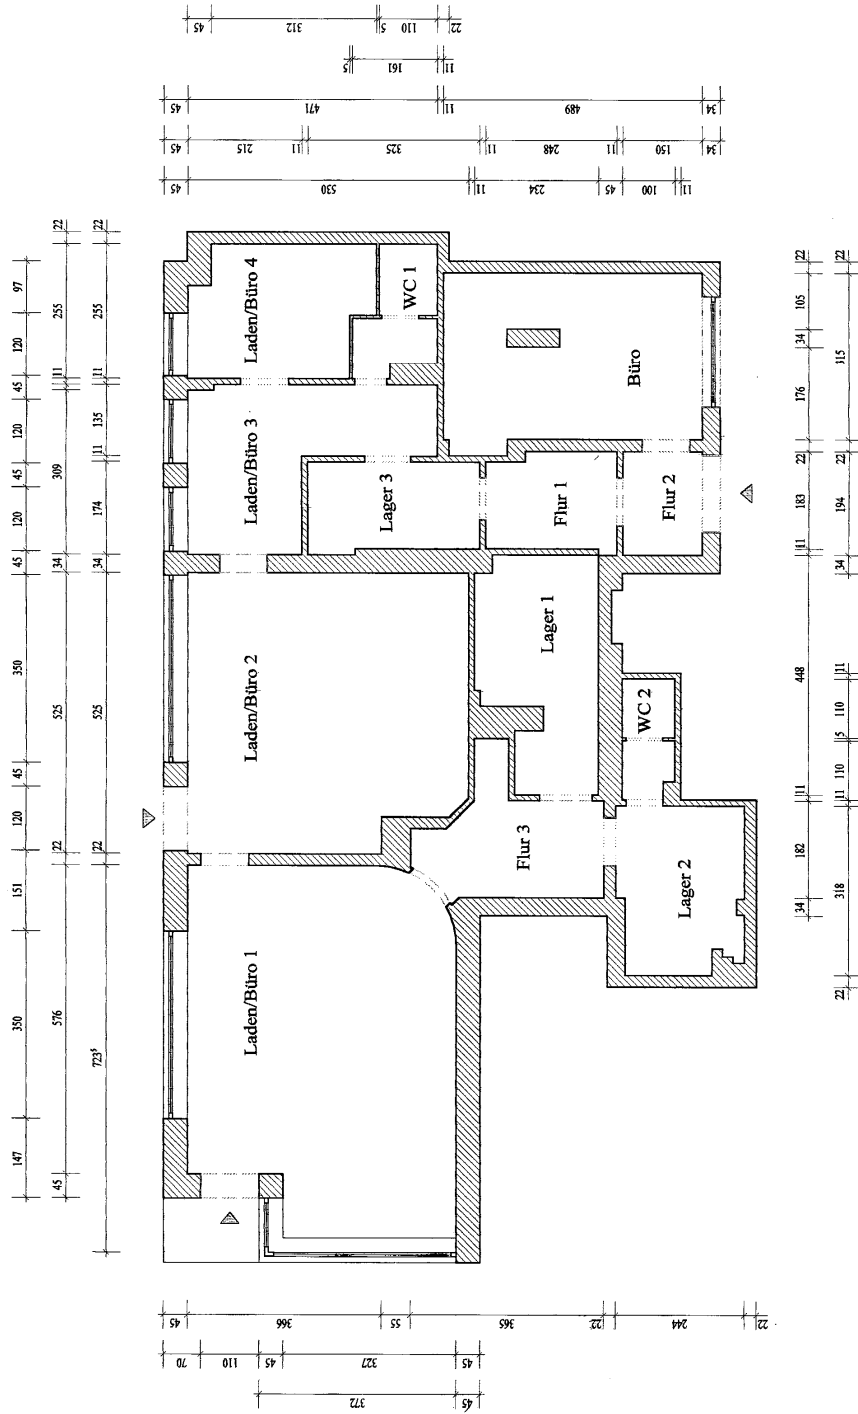

Altonaer Spar- und Bauverein eG

Flächen:

Laden/Büro 1	31 m ²
Laden/Büro 2	26 m ²
Laden/Büro 3	10 m ²
Laden/Büro 4	8 m ²
Lager 1	8 m ²
Lager 2	7 m ²
Lager 3	5 m ²
Flur 1	4 m ²
Büro	14 m ²
Flur 2	3 m ²
Flur 3	6 m ²
WC 1	3 m ²
WC 2	2 m ²
Gesamtfläche	127 m²

Die Angaben sind unverbindlich.
Maßgeblich sind die vertraglichen
Grundlagen.

Maßstab 1 : 100

Gewerbeobjekt: 095.024

Max-Brauer-Allee 87
Erdgeschoß, links